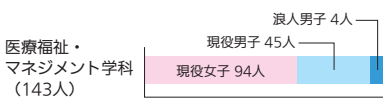

学部・学科別 入学者の現浪内訳／男女内訳 (2022年度入試)

保健医療学部

医療福祉学部

薬学部

成田看護学部

成田保健医療学部

赤坂心理・医療福祉マネジメント学部

小田原保健医療学部

福岡保健医療学部

福岡薬学部

※浪人には社会人特別選抜による入学者も含まれます。

※医学部は除きます