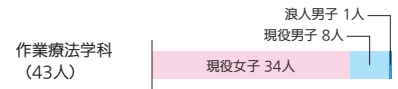

※学校推薦型選抜は、公募制と指定校制の合計です。

※一般選抜前期は、日程A、日程B、日程Cの合計です。

※特別選抜は、社会人・留学生・帰国生徒特別選抜の合計です。

※合格者数には、第一志望以外の学科による合格者を含みます。

※合格者数および入学者数の内訳として、⑤は特待奨学生S、④は特待奨学生A、③は特待奨学生Bの対象者数を示します。

学部・学科別 入学者の現浪内訳／男女内訳 (2022年度入試)

保健医療学部

医療福祉学部

薬学部

成田看護学部

成田保健医療学部

赤坂心理・医療福祉マネジメント学部

小田原保健医療学部

福岡保健医療学部

福岡薬学部