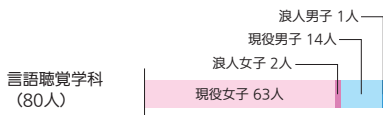

大川キャンパス

学部	学科	項目	総合型選抜	学校推薦型選抜	特待奨学生 特別選抜	一般選抜前期	大学入学共通テスト 利用選抜	一般選抜後期	特別選抜	入学者数
福岡保健医療学部	理学療法 学科	募	4	20	10	22	4	若干名	若干名	65 ⑤ 3 ④ 4 ③ 2
		受	14	48	54	71	26	2	0	
		合	4	42	19 (⑤ 4, ④ 6)	18 (③ 4)	5 (③ 4)	0	0	
		率	3.5	1.1	2.8	3.9	5.2	—	—	
	作業療法 学科	募	7	13	7	10	3	若干名	若干名	40 ⑤ 2 ④ 2 ③ 1
		受	7	20	29	22	8	3	1	
		合	7	20	23 (⑤ 3, ④ 2)	19 (③ 3)	6 (③ 2)	3	0	
		率	1.0	1.0	1.3	1.2	1.3	1.0	—	
	言語聴覚 学科	募	6	12	7	12	3	若干名	若干名	32 ⑤ 3 ④ 1 ③ 2
		受	8	18	20	10	5	0	0	
		合	6	18	13 (⑤ 3, ④ 1)	5 (③ 2)	4 (③ 3)	0	0	
	医学検査 学科	募	4	18	20	30	8	若干名	若干名	87 ⑤ 2 ④ 10 ③ 5
		受	12	44	99	121	52	3	0	
		合	4	36	45 (⑤ 5, ④ 15)	48 (③ 4)	8 (③ 4)	1	0	
		率	3.0	1.2	2.2	2.5	6.5	3.0	—	
	福岡薬学部	薬学科	募	5	20	35	40	20	若干名	若干名
受			17	38	347	494	154	30	0	
合			5	19	184 (⑤ 15, ④ 20)	115 (③ 15)	23 (③ 15)	11	0	
率			3.4	2.0	1.9	4.3	6.7	2.7	—	

※学校推薦型選抜は、公募制と指定校制の合計です。

※一般選抜前期は、日程A、日程B、日程Cの合計です。

※特別選抜は、社会人・留学生・帰国生徒特別選抜の合計です。

※合格者数には、第一志望以外の学科による合格者を含みます。

※合格者数および入学者数の内訳として、⑤は特待奨学生S、④は特待奨学生A、③は特待奨学生Bの対象者数を示します。

学部・学科別 入学者の現浪内訳／男女内訳 (2022年度入試)

保健医療学部