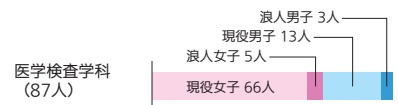

※学校推薦型選抜は、公募制と指定校制の合計です。

※一般選抜前期は、日程A、日程B、日程Cの合計です。

※特別選抜は、社会人・留学生・帰国生徒特別選抜の合計です。

※合格者数には、第一志望以外の学科による合格者を含みます。

※合格者数および入学者数の内訳として、⑤は特待奨学生S、④は特待奨学生A、③は特待奨学生Bの対象者数を示します。

学部・学科別 入学者の現浪内訳／男女内訳 (2022年度入試)

保健医療学部

医療福祉学部

薬学部

成田看護学部

成田保健医療学部

赤坂心理・医療福祉マネジメント学部

小田原保健医療学部

福岡保健医療学部

福岡薬学部