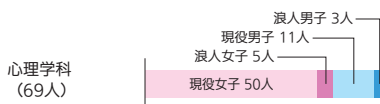

※学校推薦型選抜は、公募制と指定校制の合計です。

※一般選抜前期は、日程A、日程B、日程Cの合計です。

※特別選抜は、社会人・留学生・帰国生徒特別選抜の合計です。

※合格者数には、第一志望以外の学科による合格者を含みます。

※合格者数および入学者数の内訳として、⑤は特待奨学生S、④は特待奨学生A、③は特待奨学生Bの対象者数を示します。

学部・学科別 入学者の現浪内訳／男女内訳 (2022年度入試)

保健医療学部

医療福祉学部

薬学部

成田看護学部

成田保健医療学部

赤坂心理・医療福祉マネジメント学部

小田原保健医療学部

福岡保健医療学部

福岡薬学部