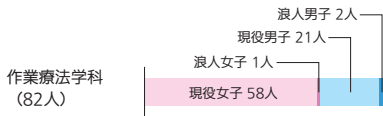

大川キャンパス

学部	学科	項目	総合型選抜	学校推薦型選抜	特待奨学生 特別選抜	一般選抜前期	大学入学共通テスト 利用選抜	一般選抜後期	特別選抜	入学者数
福岡保健医療学部	理学療法 学科	募	4	20	10	22	4	若干名	若干名	65 ⑤ 3 ④ 4 ③ 2
		受	14	48	54	71	26	2	0	
		合	4	42	19 (⑤ 4, ④ 6)	18 (③ 4)	5 (③ 4)	0	0	
		率	3.5	1.1	2.8	3.9	5.2	—	—	
	作業療法 学科	募	7	13	7	10	3	若干名	若干名	40 ⑤ 2 ④ 2 ③ 1
		受	7	20	29	22	8	3	1	
		合	7	20	23 (⑤ 3, ④ 2)	19 (③ 3)	6 (③ 2)	3	0	
		率	1.0	1.0	1.3	1.2	1.3	1.0	—	
	言語聴覚 学科	募	6	12	7	12	3	若干名	若干名	32 ⑤ 3 ④ 1 ③ 2
		受	8	18	20	10	5	0	0	
		合	6	18	13 (⑤ 3, ④ 1)	5 (③ 2)	4 (③ 3)	0	0	
	医学検査 学科	募	4	18	20	30	8	若干名	若干名	87 ⑤ 2 ④ 10 ③ 5
		受	12	44	99	121	52	3	0	
		合	4	36	45 (⑤ 5, ④ 15)	48 (③ 4)	8 (③ 4)	1	0	
		率	3.0	1.2	2.2	2.5	6.5	3.0	—	
	福岡薬学部	薬学科	募	5	20	35	40	20	若干名	若干名
受			17	38	347	494	154	30	0	
合			5	19	184 (⑤ 15, ④ 20)	115 (③ 15)	23 (③ 15)	11	0	
率			3.4	2.0	1.9	4.3	6.7	2.7	—	

※学校推薦型選抜は、公募制と指定校制の合計です。

※一般選抜前期は、日程A、日程B、日程Cの合計です。

※特別選抜は、社会人・留学生・帰国生徒特別選抜の合計です。

※合格者数には、第一志望以外の学科による合格者を含みます。

※合格者数および入学者数の内訳として、⑤は特待奨学生S、④は特待奨学生A、③は特待奨学生Bの対象者数を示します。

学部・学科別 入学者の現浪内訳／男女内訳 (2022年度入試)

保健医療学部