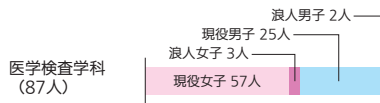

※学校推薦型選抜は、公募制と指定校制の合計です。

※一般選抜前期は、日程A、日程B、日程Cの合計です。

※特別選抜は、社会人・留学生・帰国生徒特別選抜の合計です。

※合格者数には、第一志望以外の学科による合格者を含みます。

※合格者数および入学者数の内訳として、⑤は特待奨学生S、④は特待奨学生A、③は特待奨学生Bの対象者数を示します。

学部・学科別 入学者の現浪内訳／男女内訳 (2022年度入試)

保健医療学部

医療福祉学部

薬学部

成田看護学部

成田保健医療学部

赤坂心理・医療福祉マネジメント学部

小田原保健医療学部

福岡保健医療学部

福岡薬学部