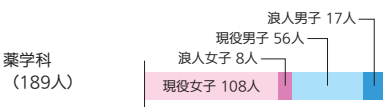

大川キャンパス

学部	学科	項目	総合型選抜	学校推薦型選抜	特待奨学生 特別選抜	一般選抜前期	大学入学共通テスト 利用選抜	一般選抜後期	特別選抜	入学者数
福岡保健医療学部	理学療法 学科	募	4	20	10	22	4	若干名	若干名	65 ⑤ 3 ④ 4 ③ 2
		受	14	48	54	71	26	2	0	
		合	4	42	19 (⑤ 4, ④ 6)	18 (③ 4)	5 (③ 4)	0	0	
		率	3.5	1.1	2.8	3.9	5.2	—	—	
	作業療法 学科	募	7	13	7	10	3	若干名	若干名	40 ⑤ 2 ④ 2 ③ 1
		受	7	20	29	22	8	3	1	
		合	7	20	23 (⑤ 3, ④ 2)	19 (③ 3)	6 (③ 2)	3	0	
		率	1.0	1.0	1.3	1.2	1.3	1.0	—	
	言語聴覚 学科	募	6	12	7	12	3	若干名	若干名	32 ⑤ 3 ④ 1 ③ 2
		受	8	18	20	10	5	0	0	
		合	6	18	13 (⑤ 3, ④ 1)	5 (③ 2)	4 (③ 3)	0	0	
	医学検査 学科	募	4	18	20	30	8	若干名	若干名	87 ⑤ 2 ④ 10 ③ 5
		受	12	44	99	121	52	3	0	
		合	4	36	45 (⑤ 5, ④ 15)	48 (③ 4)	8 (③ 4)	1	0	
		率	3.0	1.2	2.2	2.5	6.5	3.0	—	
	福岡薬学部	薬学科	募	5	20	35	40	20	若干名	若干名
受			17	38	347	494	154	30	0	
合			5	19	184 (⑤ 15, ④ 20)	115 (③ 15)	23 (③ 15)	11	0	
率			3.4	2.0	1.9	4.3	6.7	2.7	—	

※学校推薦型選抜は、公募制と指定校制の合計です。

※一般選抜前期は、日程A、日程B、日程Cの合計です。

※特別選抜は、社会人・留学生・帰国生徒特別選抜の合計です。

※合格者数には、第一志望以外の学科による合格者を含みます。

※合格者数および入学者数の内訳として、⑤は特待奨学生S、④は特待奨学生A、③は特待奨学生Bの対象者数を示します。

学部・学科別 入学者の現浪内訳／男女内訳 (2022年度入試)

保健医療学部

医療福祉学部

薬学部

成田看護学部

成田保健医療学部

赤坂心理・医療福祉マネジメント学部

小田原保健医療学部

福岡保健医療学部

福岡薬学部