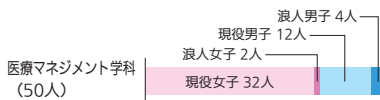

※学校推薦型選抜は、公募制と指定校制の合計です。

※一般選抜前期は、日程A、日程B、日程Cの合計です。

※特別選抜は、社会人・留学生・帰国生徒特別選抜の合計です。

※合格者数には、第一志望以外の学科による合格者を含みます。

※合格者数および入学者数の内訳として、⑤は特待奨学生S、④は特待奨学生A、③は特待奨学生Bの対象者数を示します。

学部・学科別 入学者の現浪内訳／男女内訳 (2022年度入試)

保健医療学部

医療福祉学部

薬学部

成田看護学部

成田保健医療学部

赤坂心理・医療福祉マネジメント学部

小田原保健医療学部

福岡保健医療学部

福岡薬学部