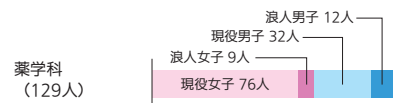

※学校推薦型選抜は、公募制と指定校制の合計です。

※一般選抜前期は、日程A、日程B、日程Cの合計です。

※特別選抜は、社会人・留学生・帰国生徒特別選抜の合計です。

※合格者数には、第一志望以外の学科による合格者を含みます。

※合格者数および入学者数の内訳として、⑤は特待奨学生S、④は特待奨学生A、③は特待奨学生Bの対象者数を示します。

学部・学科別 入学者の現浪内訳／男女内訳 (2022年度入試)

保健医療学部

医療福祉学部

薬学部

成田看護学部

成田保健医療学部

赤坂心理・医療福祉マネジメント学部

小田原保健医療学部

福岡保健医療学部

福岡薬学部