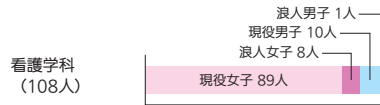

学部・学科別 入学者の現浪内訳／男女内訳 (2022年度入試)

保健医療学部

医療福祉学部

薬学部

成田看護学部

成田保健医療学部

赤坂心理・医療福祉マネジメント学部

小田原保健医療学部

福岡保健医療学部

福岡薬学部

※浪人には社会人特別選抜による入学者も含まれます。

※医学部は除きます