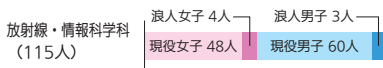

大川キャンパス

学部	学科	項目	総合型選抜	学校推薦型選抜	特待奨学生 特別選抜	一般選抜前期	大学入学共通テスト 利用選抜	一般選抜後期	特別選抜	入学者数
福岡保健医療学部	理学療法 学科	募	4	20	10	22	4	若干名	若干名	65 ⑤ 3 ④ 4 ③ 2
		受	14	48	54	71	26	2	0	
		合	4	42	19 (⑤ 4, ④ 6)	18 (③ 4)	5 (③ 4)	0	0	
		率	3.5	1.1	2.8	3.9	5.2	—	—	
	作業療法 学科	募	7	13	7	10	3	若干名	若干名	40 ⑤ 2 ④ 2 ③ 1
		受	7	20	29	22	8	3	1	
		合	7	20	23 (⑤ 3, ④ 2)	19 (③ 3)	6 (③ 2)	3	0	
		率	1.0	1.0	1.3	1.2	1.3	1.0	—	
	言語聴覚 学科	募	6	12	7	12	3	若干名	若干名	32 ⑤ 3 ④ 1 ③ 2
		受	8	18	20	10	5	0	0	
		合	6	18	13 (⑤ 3, ④ 1)	5 (③ 2)	4 (③ 3)	0	0	
	医学検査 学科	募	4	18	20	30	8	若干名	若干名	87 ⑤ 2 ④ 10 ③ 5
		受	12	44	99	121	52	3	0	
		合	4	36	45 (⑤ 5, ④ 15)	48 (③ 4)	8 (③ 4)	1	0	
		率	3.0	1.2	2.2	2.5	6.5	3.0	—	
	福岡薬学部	薬学科	募	5	20	35	40	20	若干名	若干名
受			17	38	347	494	154	30	0	
合			5	19	184 (⑤ 15, ④ 20)	115 (③ 15)	23 (③ 15)	11	0	
率			3.4	2.0	1.9	4.3	6.7	2.7	—	

※学校推薦型選抜は、公募制と指定校制の合計です。

※一般選抜前期は、日程A、日程B、日程Cの合計です。

※特別選抜は、社会人・留学生・帰国生徒特別選抜の合計です。

※合格者数には、第一志望以外の学科による合格者を含みます。

※合格者数および入学者数の内訳として、⑤は特待奨学生S、④は特待奨学生A、③は特待奨学生Bの対象者数を示します。

学部・学科別 入学者の現浪内訳／男女内訳 (2022年度入試)

保健医療学部

医療福祉学部

薬学部

成田看護学部

成田保健医療学部

赤坂心理・医療福祉マネジメント学部

小田原保健医療学部

福岡保健医療学部

福岡薬学部