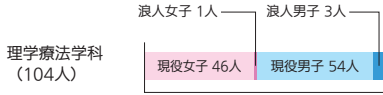

大川キャンパス

学部	学科	項目	総合型選抜	学校推薦型選抜	特待奨学生 特別選抜	一般選抜前期	大学入学共通テスト 利用選抜	一般選抜後期	特別選抜	入学者数
福岡保健医療学部	理学療法 学科	募	4	20	10	22	4	若干名	若干名	65 ⑤ 3 ④ 4 ③ 2
		受	14	48	54	71	26	2	0	
		合	4	42	19 (⑤ 4, ④ 6)	18 (③ 4)	5 (③ 4)	0	0	
		率	3.5	1.1	2.8	3.9	5.2	—	—	
	作業療法 学科	募	7	13	7	10	3	若干名	若干名	40 ⑤ 2 ④ 2 ③ 1
		受	7	20	29	22	8	3	1	
		合	7	20	23 (⑤ 3, ④ 2)	19 (③ 3)	6 (③ 2)	3	0	
		率	1.0	1.0	1.3	1.2	1.3	1.0	—	
	言語聴覚 学科	募	6	12	7	12	3	若干名	若干名	32 ⑤ 3 ④ 1 ③ 2
		受	8	18	20	10	5	0	0	
		合	6	18	13 (⑤ 3, ④ 1)	5 (③ 2)	4 (③ 3)	0	0	
	医学検査 学科	募	4	18	20	30	8	若干名	若干名	87 ⑤ 2 ④ 10 ③ 5
		受	12	44	99	121	52	3	0	
		合	4	36	45 (⑤ 5, ④ 15)	48 (③ 4)	8 (③ 4)	1	0	
		率	3.0	1.2	2.2	2.5	6.5	3.0	—	
	福岡薬学部	薬学科	募	5	20	35	40	20	若干名	若干名
受			17	38	347	494	154	30	0	
合			5	19	184 (⑤ 15, ④ 20)	115 (③ 15)	23 (③ 15)	11	0	
率			3.4	2.0	1.9	4.3	6.7	2.7	—	

※学校推薦型選抜は、公募制と指定校制の合計です。

※一般選抜前期は、日程A、日程B、日程Cの合計です。

※特別選抜は、社会人・留学生・帰国生徒特別選抜の合計です。

※合格者数には、第一志望以外の学科による合格者を含みます。

※合格者数および入学者数の内訳として、⑤は特待奨学生S、④は特待奨学生A、③は特待奨学生Bの対象者数を示します。

学部・学科別 入学者の現浪内訳／男女内訳 (2022年度入試)

保健医療学部